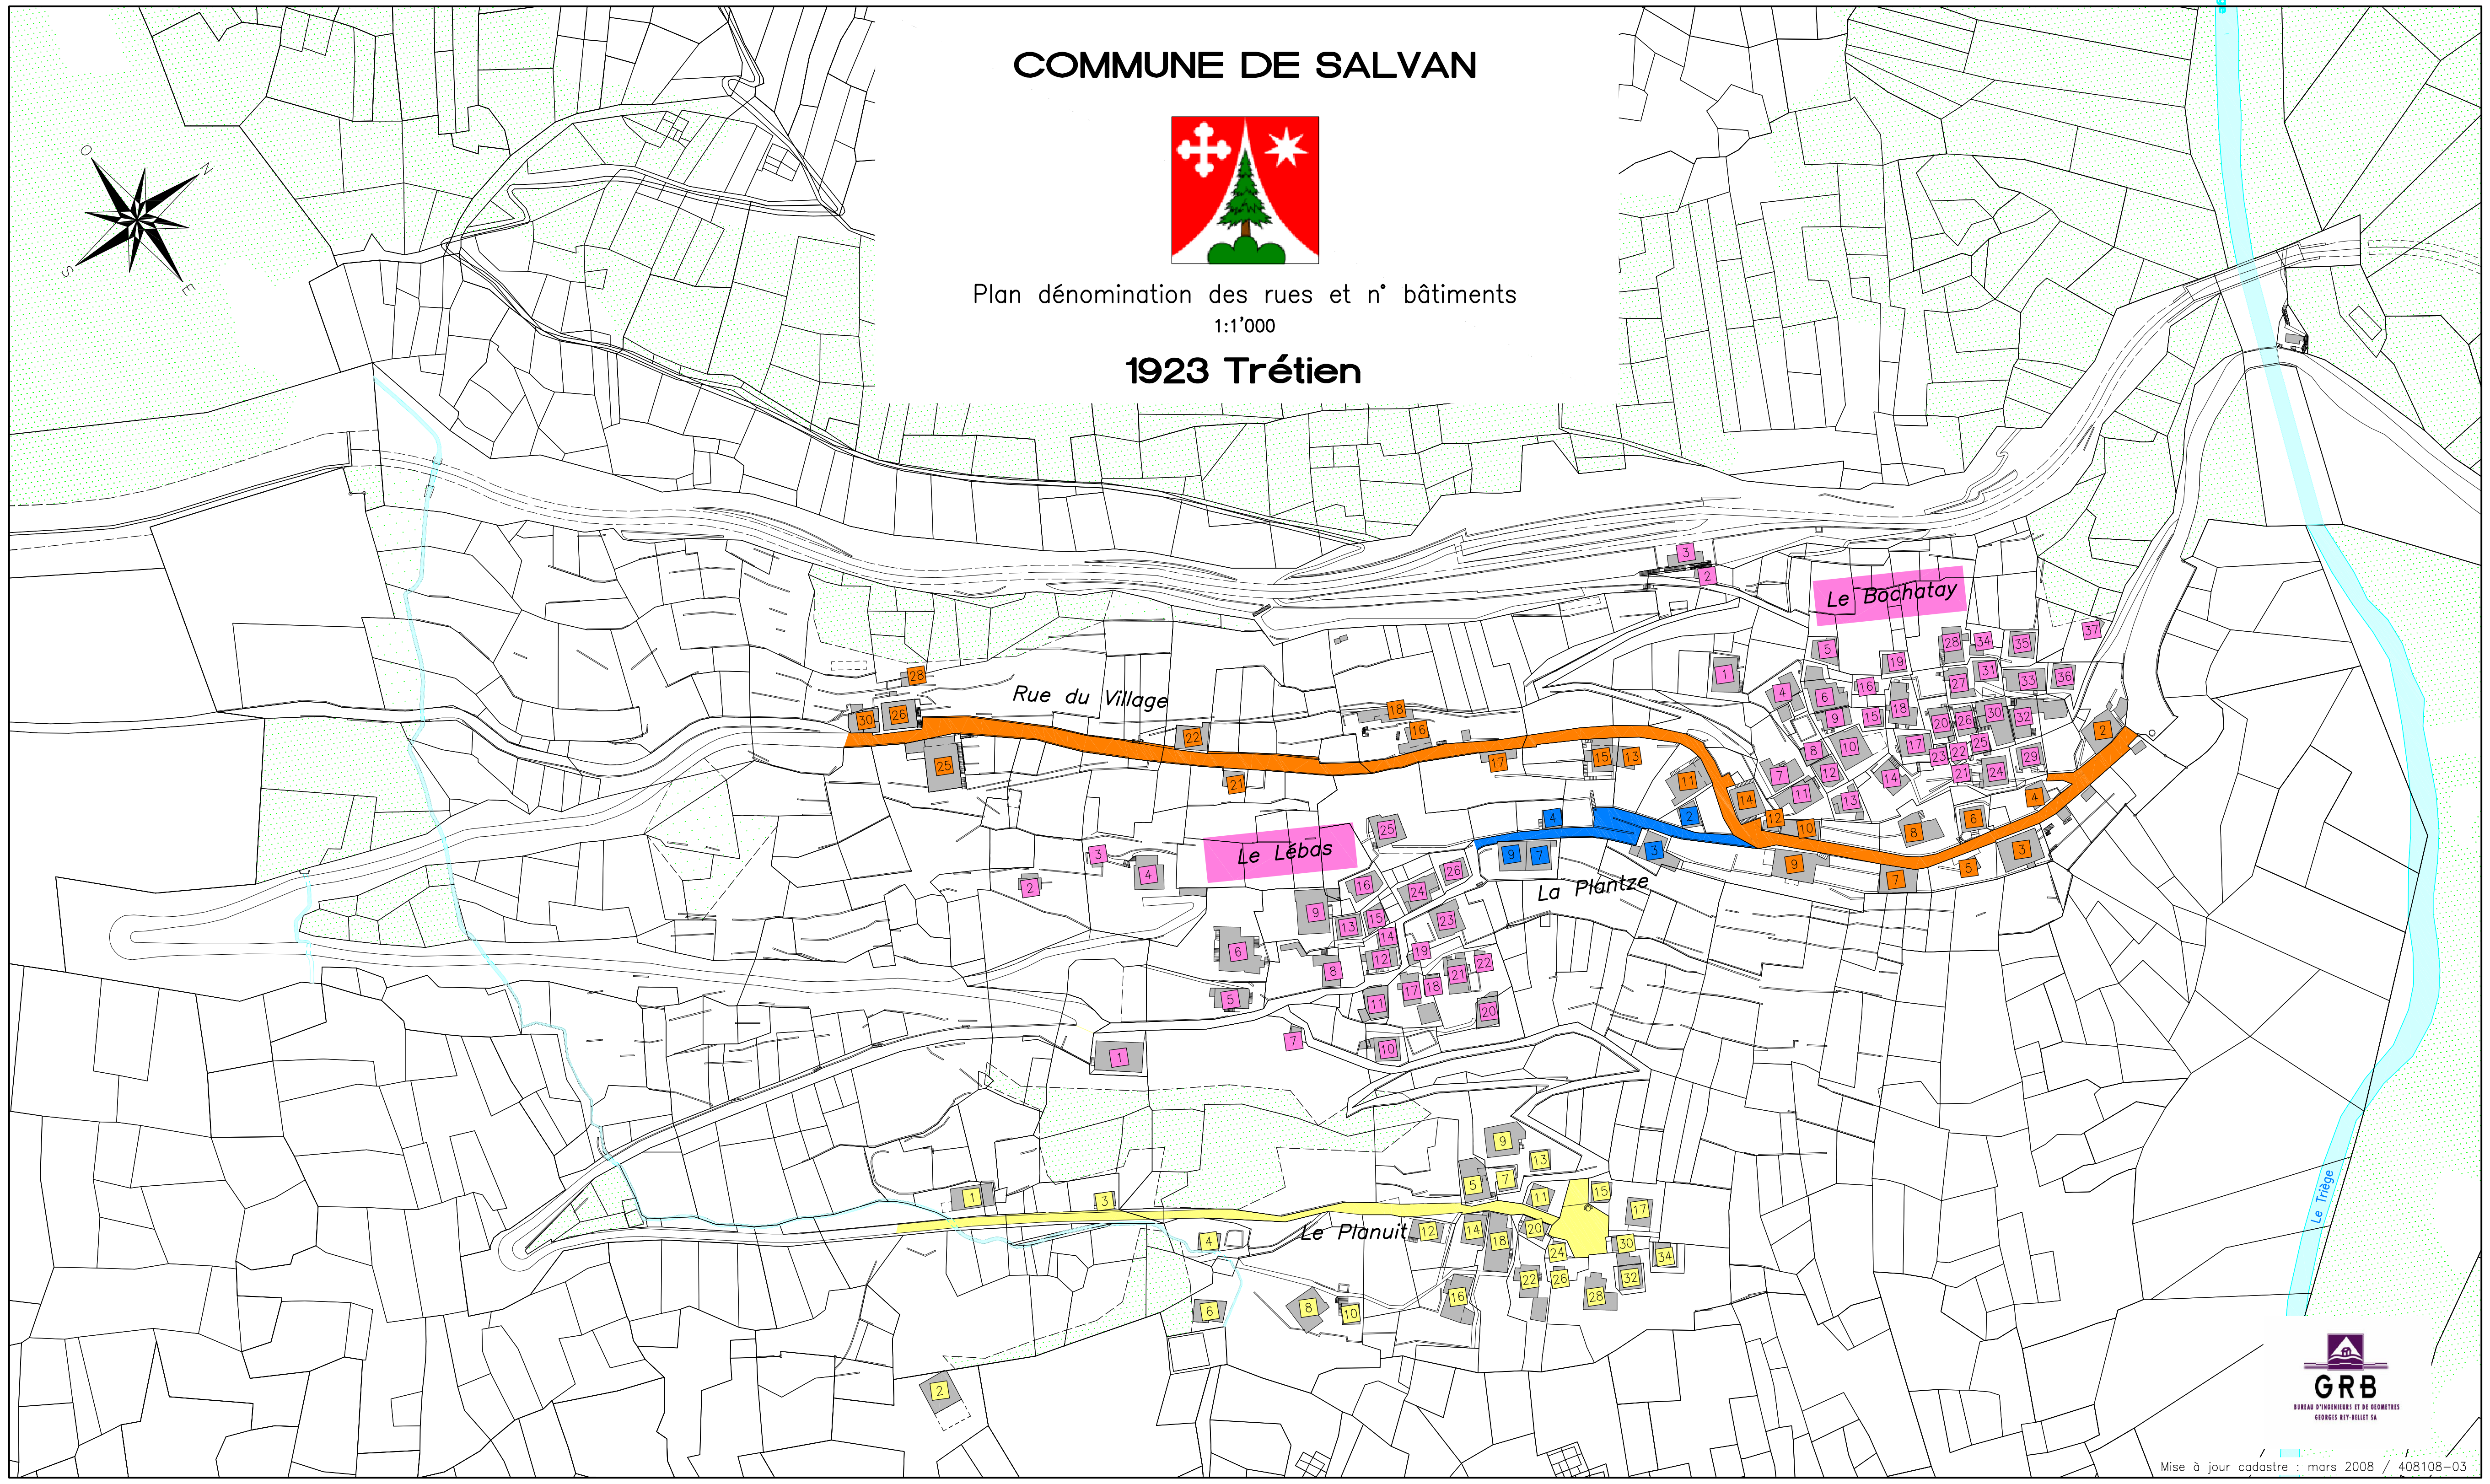

COMMUNE DE SALVAN

Plan dénomination des rues et n° bâtiments
1:1'000

1923 Trétien

GRB
BUREAU D'URBANISME ET DE RÉGULARITÉ
GEORGES RUY-BELLET SA